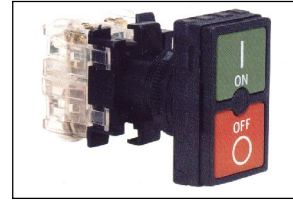

เนมเพลท 25 มม.

ราคา 8 บาท

“ON”, “OFF”, “OVERLOAD”,
“FORWARD”, “REVERSE”,
“START”, “STOP”, “START-STOP”,
“ON-OFF”, “AUTO-OFF-MANUAL”,
“1-0-2”

สวิตช์ปุ่มกด เปิด-ปิด	ขนาด มม.	ราคา/บาท
CA-22 1A1B	22/25	380
CA-22N 1A1B (มีแลมป์)	22/25	520

ไฟลัดแลมป์ ต่อตรง
สีเขียว, สีแดง
สีเหลือง, สีน้ำเงิน

CK - TB 25 มม.

ราคา 143 บาท

CA-BX4

บล็อกพลาสติก สีเหลือง ขนาด 22 มม.
ขนาด 25 มม.

บล็อกพลาสติก	ราคา/บาท
CA-BX1 (1 ช่อง)	98
CA-BX2 (2 ช่อง)	135
CA-BX3 (3 ช่อง)	160
CA-BX4 (4 ช่อง)	230