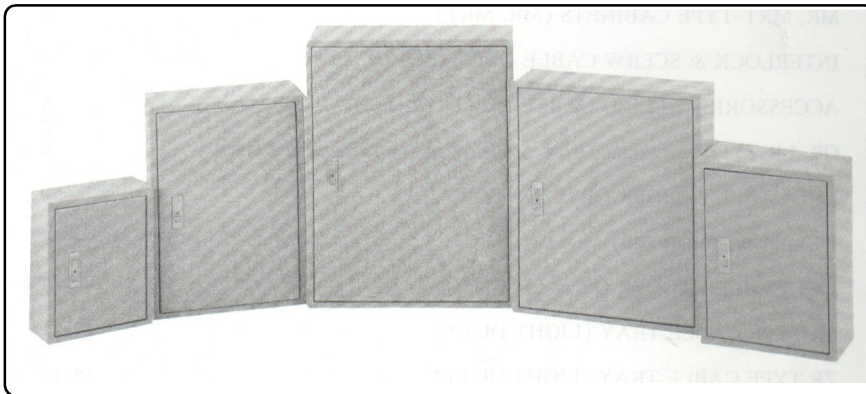

ตู้พลาสติก

แบบ TYPE	ขนาด (มม.) กว้าง x สูง x ลึก	ราคา/บาท
# 1	310 x 210 x 170	365
# 2	410 x 310 x 170	810
# 3	510 x 410 x 230	1,350

กล่องเบรคเกอร์พลาสติก

แบบ TYPE	ขนาด (มม.) กว้าง x สูง x ลึก	ราคา/บาท
# NF-30	125x180x 70	150
# NF-63	185x260x 90	180
# NF-125	185x260x 90	180

ตู้ไซต์ และ ตู้กันฝน

ตู้กันฝน

ตู้ไซต์

แบบ TYPE	ขนาด (มม.) กว้าง x สูง x ลึก	ขนาด (นิ้ว) กว้าง x สูง x ลึก	ราคา/บาท
#1	300x400x150	12" x 16" x 6"	725
#2	300x500x150	12" x 20" x 6"	900
#3	400x600x200	16" x 24" x 8"	1,190
#4	500x600x200	20" x 24" x 8"	1,500
#5	500x700x200	20" x 28" x 8"	1,700
#6	600x800x200	24" x 32" x 8"	2,130
#7	600x1000x300	24" x 40" x 12"	4,400
#8	600x1200x300	28" x 48" x 12"	5,650

รุ่น SIZE	ขนาด (นิ้ว) A x B x C	ขนาด (ซม.) A x B x C	ราคา/บาท
# 00	8 x 12 x 6	20 x 30 x 15	315
# 0	10 x 14 x 6	25 x 35 x 15	380
# 1	12 x 18 x 7	30 x 45 x 17	480
# 2	14 x 20 x 7	35 x 52 x 17	650
# 3	16 x 22 x 8	40 x 57 x 20	730
# 4	17 x 24 x 9	44 x 61 x 23	800
# 5	22 x 27 x 10	57 x 69 x 25	1,500
# 6	24 x 30 x 10	60 x 76 x 25	1,550
# 7	25 x 34 x 10	64 x 92 x 25	2,200