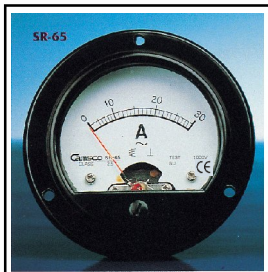

มิเตอร์ SR-65

ขนาด 83 มม. เจาะรูขนาด 65 มม.

METER SR-65	COIL	SCALE RANGE	ราคา/บาท
VOLT	AC	300V , 500V	165
AMP	AC	10A , 20A , 30A , 60A , 100/5A	165
VOLT	DC	50V	210
AMP	DC	10A , 20A	210