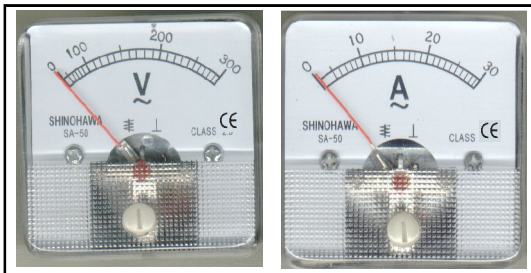

มิเตอร์ SA-80

ขนาด 80 X 80 มม. เจาะรูขนาด 65 มม.ขนาด 80 x 80

| METER SA-80 | COIL | SCALE RANGE | ราคา/บาท |
|------------------|------|---|----------|
| VOLT | AC | 300V , 500V , 600V | 180 |
| AMP ต่อตรง | AC | 10A ,15A , 20A , 30A , 40A , 50A , 60A | 180 |
| AMP | AC | 10/5A , 20/5A , 30/5A , 50/5A , 60/5A , 75/5A 100/5A , 150/5A , 200/5A , 300/5A , 400/5A | 180 |
| VOLT | DC | 30V , 50V , 60V , 200V | 260 |
| AMP | DC | 10A , 20A , 30A , 50A | 260 |
| AMP (ผ่านชั้น) | DC | 100A , 200A | 350 |

SHUNT สำหรับ Meter SA-80 (DC Amp)

| รายการสินค้า | ราคา/บาท |
|---|----------|
| SHUNT (ชั้น) สำหรับมิเตอร์ SA -80 50A DC (50 mV) | 250 |
| SHUNT (ชั้น) สำหรับมิเตอร์ SA -80 100A DC (50 mV) | 300 |
| SHUNT (ชั้น) สำหรับมิเตอร์ SA -80 150A DC (50 mV) | 380 |
| SHUNT (ชั้น) สำหรับมิเตอร์ SA -80 200A DC (50 mV) | 380 |

มิเตอร์ SA-50

ขนาด 50 x 50 มม. เจาะรูขนาด 45 มม.

| METER SA-50 | COIL | SCALE RANGE | ราคา/บาท |
|-------------|------|--|----------|
| VOLT | AC | 15V , 300V , 500V | 165 |
| AMP | AC | 5A , 10A , 15A , 20A , 30A , 40A , 50A | 165 |
| VOLT | DC | 5V , 10V , 15V , 20V , 30V , 50V | 195 |
| AMP | DC | 5A , 10A , 15A , 20A , 30A | 195 |